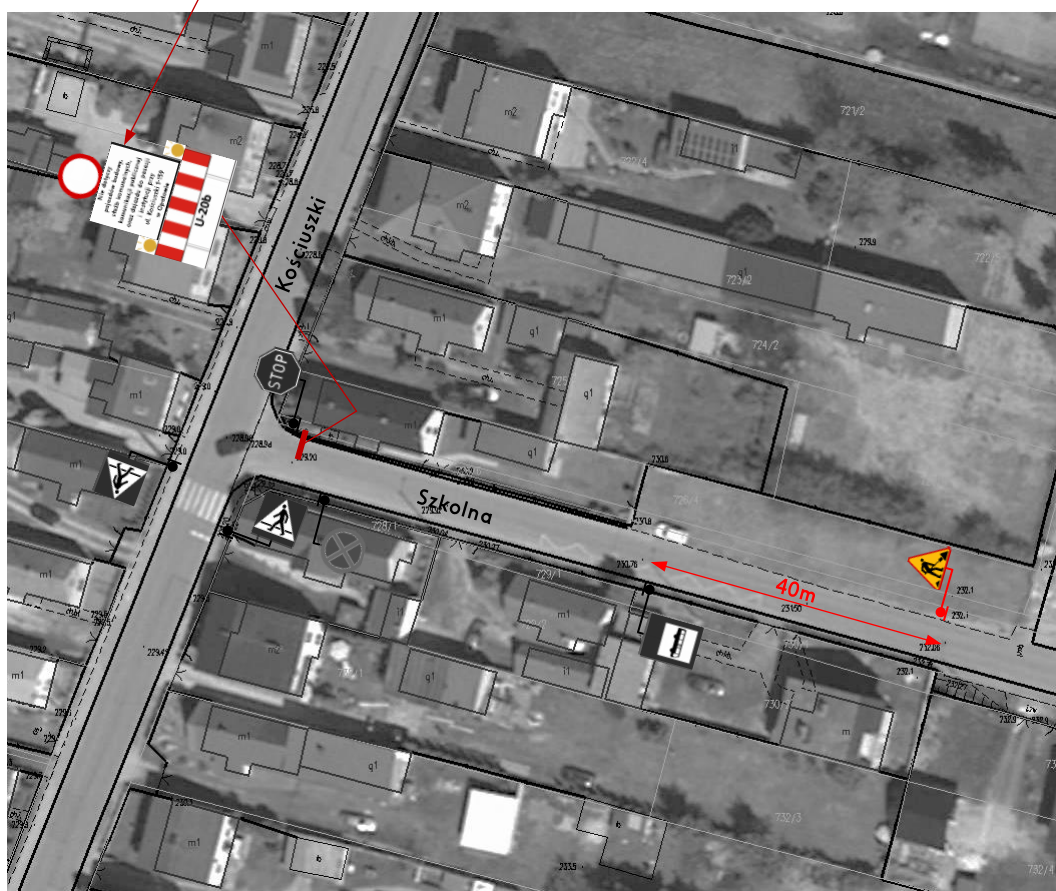

Nie dotyczy
 pojazdów budowy,
 służb komunalnych,
 komunikacji publicznej
 oraz dojazdu do posesji
 i instytucji przy
 ul. Kościuszki 1-159
 w Opatowie

LEGENDA:

-  - oznakowanie istniejące
-  - oznakowanie projektowane

Data	01.2025	Skala	1:1000
Rysunek 2.2	PLAN SYTUACYJNY Remont drogi powiatowej nr 2015 S w miejscowości Opatów		